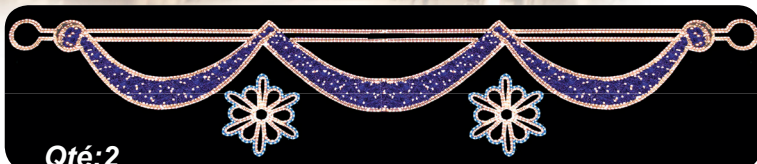

EXCELLENCE Qté:2
L 6 m x H 1,10 m 1476 watts* ~~2195 €^{ttc}~~ **295 €^{ttc}**