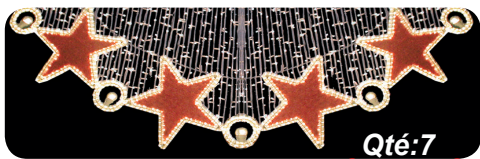

TOISON D'ETOILES
L 3 m x H 1,15 m 632 watts*
Qté: 7 ~~941 € ttc~~ **200 € ttc**