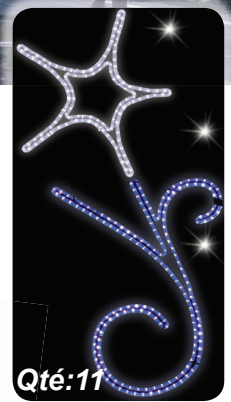

Qté:11

~~590€ ttc~~ **290€ ttc**

ELANCIO

H 2 m x L 1 m

28 watts