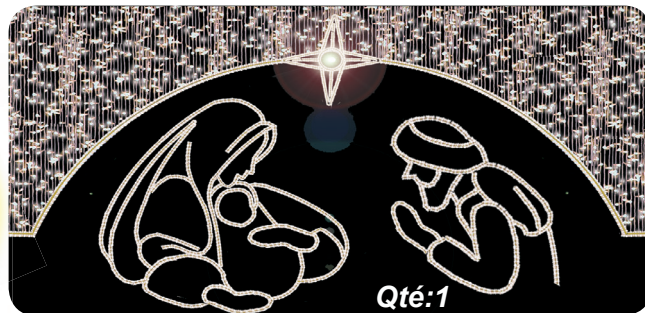

Jusqu'à
-80%
Décorés déstockés
reconditionnés

ARCHE DE NOEL N°2 Qté:1
L 4 m x H 2,20 m 1285 watts* ~~1812 €^{ttc}~~ **420 €^{ttc}**