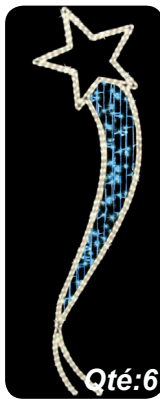

Qté:6

~~430€ ttc~~ **215€ ttc**

COMETA

H 2 m x L 0,60 m

23 watts