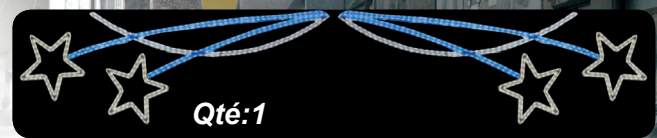

PALOMA 2
L 4 m x H 0,70 m 36 watts
Qté: 1 ~~1188 € ttc~~ **430 € ttc**